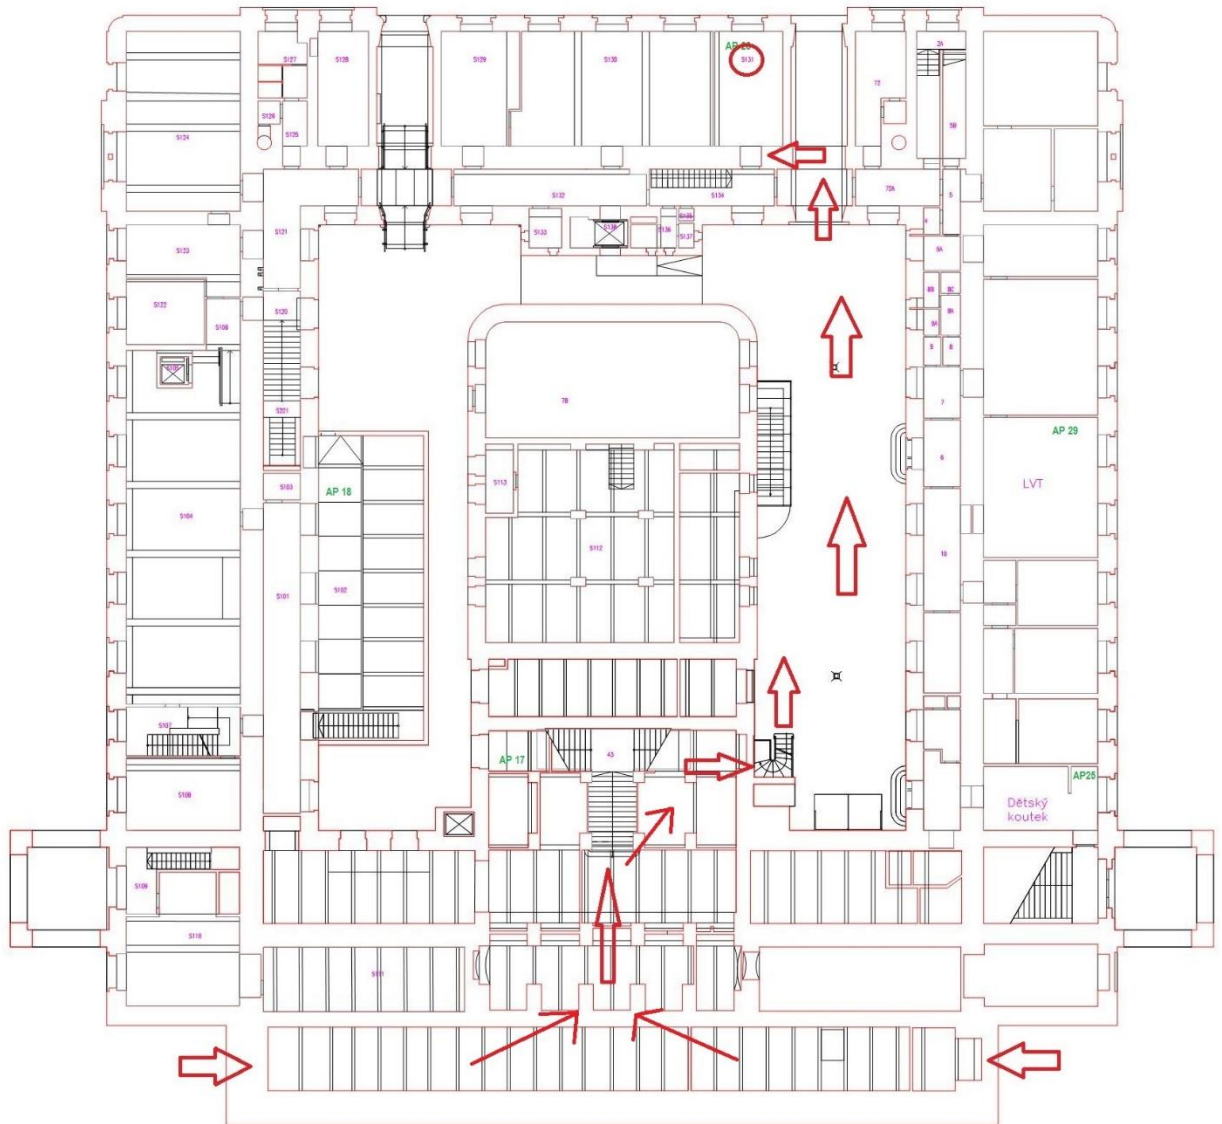

Krátký popis a plánek cesty k místnosti S131

vejdete do budovy FF UK na nám. Jana Palacha 2, projdete kolem vrátnice (šest schodů nahoru) a pak se dáte mírně šikmo doprava k místní kantýně. Vpravo od dveří do kantýny jsou dveře do dvora. Těmi projdete, sejdete po schodech dolů a dáte se rovně skoro až na konec dvora do průchodu. První dveře vlevo v průchodu vedou k místnosti S131.

VCHOD DO BUDOVY